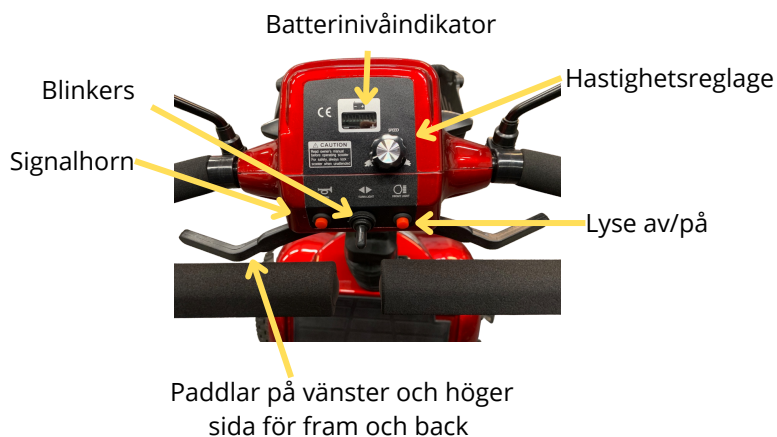

elegant-elscooter.se

ARVID

LADDAREN

Arvid är en fullstor scooter som tar mycket vikt och har en stark motor på 1400W, detta i kombination med offroaddäck gör att Arvid tar sig fram på de flesta underlag, även snö. Arvid har mycket god komfort med sin sköna fotölj och individuella fjädring, styre och stol är inställbara vilket medger en god körställning. USB-laddare för ex.vis mobiltelefon finns på styret. Fram och back kan skötas med valfri hand vilket är bra om ena handen är svagare än den andra.

SPECIFIKATIONER

Motor	1400W
Batteri	24V 80Ah (AGM)
Körsträcka	C:a 40km
Belysning	LED
Stol vridbar	360 grader
Justerbart armstöd	Ja
Tippskydd	Ja
Markfrigång	12cm
Mått	B78cm, L148cm, H110cm
Max körbar lutning	15 grader
Vikt med batterier	140kg
Max last	180kg
Vändradie	200cm

LADDAREN

Smartladdaren känner av när laddningen är färdig och kan även ge felkoder.